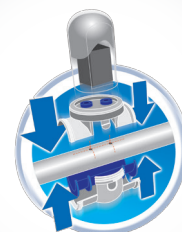

Ti²²
**TITANIO
INTERIOR**

2 PARA TODO TIPO DE INSTALACIONES

Ei² **puede instalarse en cualquier lugar**, gracias a la caja a prueba de agua "IPX5".

**FÁCIL
INSTALACIÓN**

3 FÁCIL INSTALACIÓN

Ei² es el clorador salino más fácil de instalar, gracias al **sistema patentado "Quick Fix"**, para una instalación rápida, **en menos de 10 minutos**.

CARACTERÍSTICAS

Sin mantenimiento:

Células con auto-limpeza por inversión de polaridad.

STOP

Sistema de seguridad:

Parada automática en caso de falta de caudal en la célula.

Resistente al agua:

Unidad de control resistente al agua (calificada IPX5) que se puede instalar en cualquier lugar.